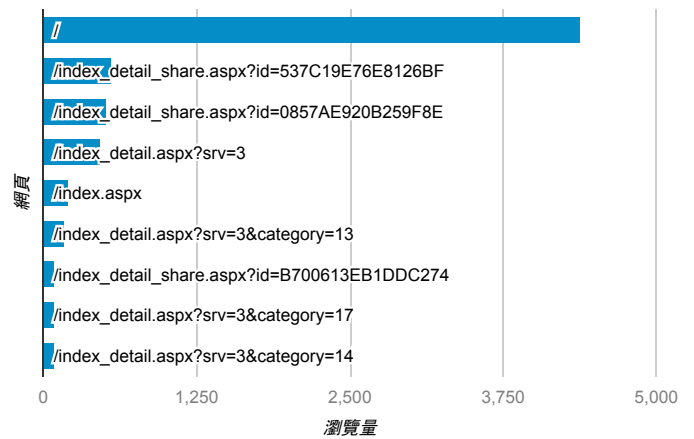

報表03_內容

2016年4月1日 - 2016年4月30日

所有使用者
100.00% 個工作階段

網頁載入平均需時 (秒)

● 平均網頁載入時間 (秒)

網頁載入平均需時 (秒)和瀏覽量 (依 網頁 分組)

網頁	平均網頁載入時間 (秒)	瀏覽量
/index_detail_share.aspx?id=0857AE920B259F8E	16.73	521
/	5.76	4,383
/index_detail_share.aspx?id=7748806AE680657C	4.76	7
/index_detail_share.aspx?id=5E5C1E922C069556	4.07	1
/index_detail_share.aspx?id=9D97322558CE0F97	4.04	1
/index_detail_share.aspx?id=537C19E76E8126BF	3.52	559
/index_detail.aspx?srv=3	2.18	471
/index_detail_share.aspx?id=378D863819A231D4	2.02	2
/index_detail_share.aspx?id=B7E2F32D1C48E922	1.92	1
/index_detail_share.aspx?id=7AEADD62239049B2	1.91	2

網頁載入平均需時 (秒) (依瀏覽器分組)

瀏覽器	平均網頁載入時間 (秒)
Android Browser	13.15
Safari (in-app)	9.20
Firefox	4.11
Chrome	3.94
Safari	3.37
Internet Explorer	2.46

瀏覽量 (依網頁分組)

造訪和新造訪率 (依 關鍵字 分組)

關鍵字	工作階段	% 新工作階段
(not provided)	1,865	81.55%
www.fuck-paid-share-buttons.xyz	12	100.00%
(not set)	7	57.14%
淡江學生	3	100.00%
http://website-stealer-warning-alert.hdmoviecams.com	3	100.00%
社團幹部心得	2	50.00%
淡江 校園與社區服務學習	2	50.00%
大学生的学习经历	1	100.00%
威秀打工	1	100.00%
威秀影城 員工	1	100.00%