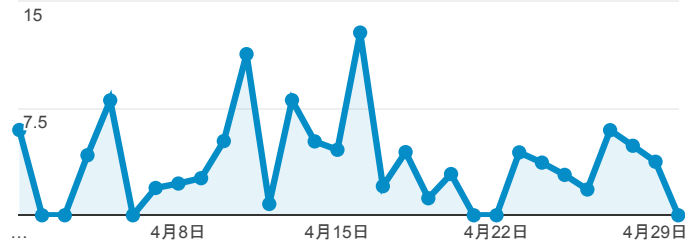

報表03_內容

2016年4月1日 - 2016年4月30日

所有使用者
100.00% 個工作階段

網頁載入平均需時 (秒)

● 平均網頁載入時間 (秒)

網頁載入平均需時 (秒)和瀏覽量 (依 網頁 分組)

網頁	平均網頁載入時間 (秒)	瀏覽量
/index_detail_share.aspx?id=0857AE920B259F8E	16.73	521
/	5.76	4,383
/index_detail_share.aspx?id=7748806AE680657C	4.76	7
/index_detail_share.aspx?id=5E5C1E922C069556	4.07	1
/index_detail_share.aspx?id=9D97322558CE0F97	4.04	1
/index_detail_share.aspx?id=537C19E76E8126BF	3.52	559
/index_detail.aspx?srv=3	2.18	471
/index_detail_share.aspx?id=378D863819A231D4	2.02	2
/index_detail_share.aspx?id=B7E2F32D1C48E922	1.92	1
/index_detail_share.aspx?id=7AEADD62239049B2	1.91	2

網頁載入平均需時 (秒) (依瀏覽器分組)

瀏覽器	平均網頁載入時間 (秒)
Android Browser	13.15
Safari (in-app)	9.20
Firefox	4.11
Chrome	3.94
Safari	3.37
Internet Explorer	2.46

瀏覽量 (依網頁分組)

造訪和新造訪率 (依 關鍵字 分組)

關鍵字	工作階段	% 新工作階段
(not provided)	1,865	81.55%
www.fuck-paid-share-buttons.xyz	12	100.00%
(not set)	7	57.14%
淡江學生	3	100.00%
http://website-stealer-warning-alert.hdmoviecams.com	3	100.00%
社團幹部心得	2	50.00%
淡江 校園與社區服務學習	2	50.00%
大学生的学习经历	1	100.00%
威秀打工	1	100.00%
威秀影城 員工	1	100.00%